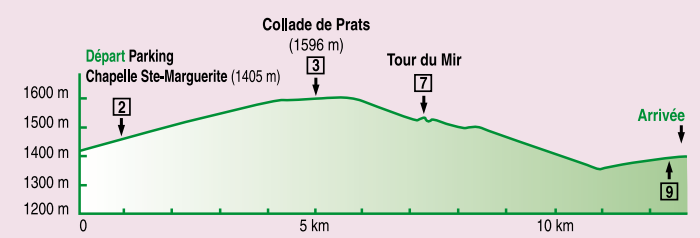

Légende

- Point de départ / arrivée
- Numéro du circuit
- Case Roadbook
- Point information
- Restauration
- Site remarquable
- Point de vue
- Chapelle romane
- Prudence / Danger
- Circuit adjacent

Le Balisage sur le terrain

Les différents circuits sont repérés par des numéros. Ils sont classés en fonction de leur difficulté par la couleur des numéros.

vert : très facile   bleu : facile
rouge : difficile   noir : très difficile

- Direction Circuits sur ce parcours
- Liaison
- Prudence Ralentir
- Fausse Route

Code du Vététiste

Les recommandations pour bien vivre à VTT
Le Vélo Tout Terrain comme on veut ! mais...

- Empruntez les chemins balisés pour votre sécurité et respectez le sens des itinéraires
- Ne surestimez pas vos capacités et restez maître de votre vitesse
- Soyez prudent et courtois lors des dépassements ou croisements de randonneurs car le piéton est prioritaire
- Contrôlez l'état de votre V.T.T. et prévoyez ravitaillement et accessoires de réparation
- Si vous partez seul, laissez votre itinéraire à votre entourage
- Le port du casque est fortement recommandé
- Respectez les propriétés privées et les zones de cultures
- Attention aux engins agricoles et forestiers
- Refermez les barrières
- Evitez la cueillette sauvage de fleurs, fruits et champignons
- Ne troublez pas la tranquillité des animaux sauvages
- Gardez vos déchets, soyez discret et respectueux de l'environnement
- Soyez bien assuré, pensez au Pass'Loisir.

Espace VTT-FFC Haut Vallespir

Informations Pratiques

Point d'accueil VTT-FFC :
Centre sports et loisirs de la Baillie
Route de la Baillie - 66150 Arles-sur-Tech
Tél. 04 68 39 37 82 - Fax 04 68 39 05 36
cslbv@wanadoo.fr - www.centre-baillie.com